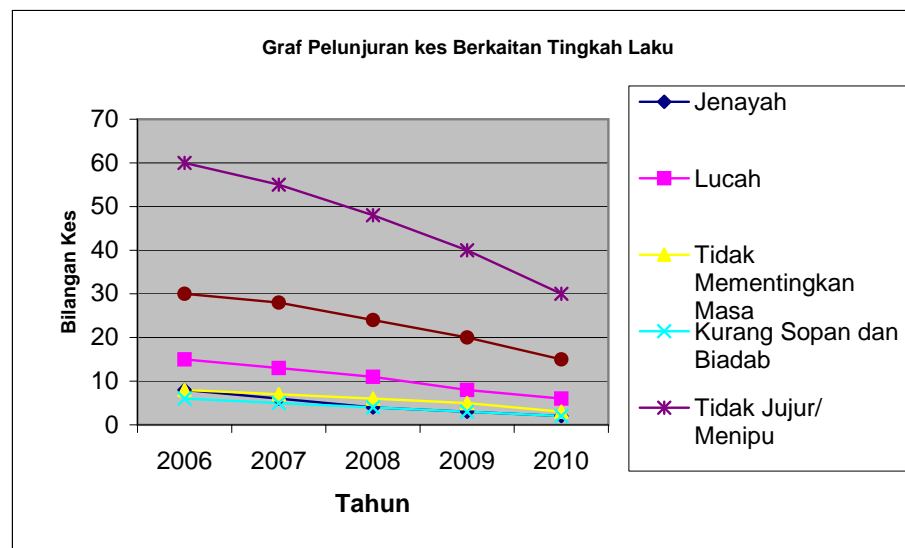

Jadual Pelunjuran Kes Berkaitan Tingkah laku Di SMK Kangkong (2006 - 2010)

Jenis Tingkah Laku	2001	2002	2003	2004	2005	2006	2007	2008	2009	2010
Jenayah	10	13	17	15	10	8	6	4	3	2
Lucah	19	13	17	15	16	15	13	11	8	6
Tidak mementingkan masa	11	7	9	13	9	8	7	6	5	3
Kurang Sopan dan Biadab	12	8	18	6	7	6	5	4	3	2
Musnah	48	64	68	53	63	60	55	48	40	30
Tidak Jujur/Menipu	28	34	41	26	31	30	28	24	20	15