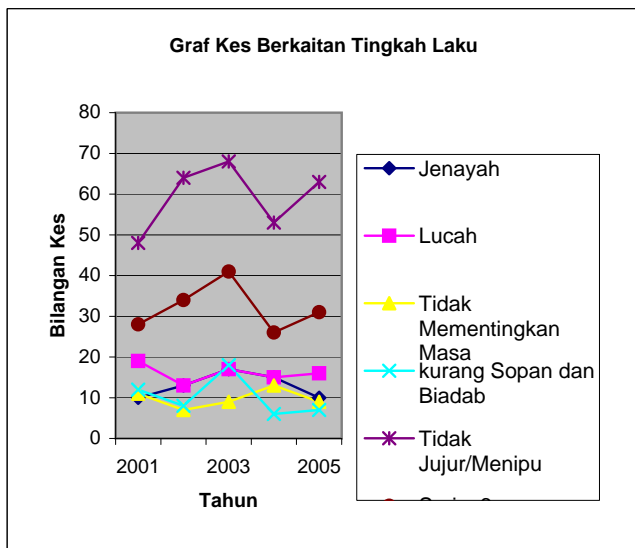

Jadual Pelunjuran Kes Berkaitan Tingkah laku Di SMK Kangkong (2006 - 2010)

Jenis Tingkah Laku	2001	2002	2003	2004	2005	2006	2007	2008	2009	2010
Jenayah	10	13	17	15	10	8	6	4	3	2
Lucah	19	13	17	15	16	15	13	11	8	6
Tidak mementingkan masa	11	7	9	13	9	8	7	6	5	3
Kurang Sopan dan Biadab	12	8	18	6	7	6	5	4	3	2
Musnah	48	64	68	53	63	60	55	48	40	30
Tidak Jujur/Menipu	28	34	41	26	31	30	28	24	20	15